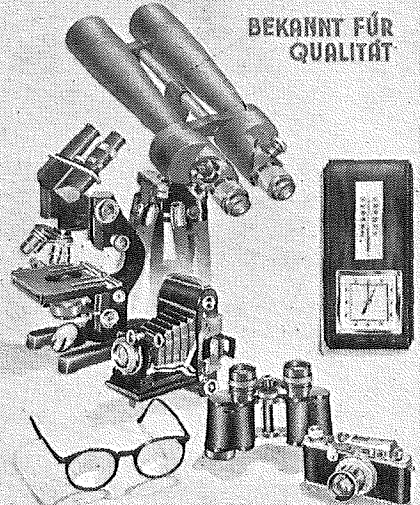

Postadr.: Postfach Fraumünsterpost, Zürich

U H R E N

BEYER

gegründet 1800

Bahnhofstrasse 31 / Zürich

W. KOCH

BEKANNT FÜR
QUALITÄT

ZÜRICH - BAHNHOFSTR. 11